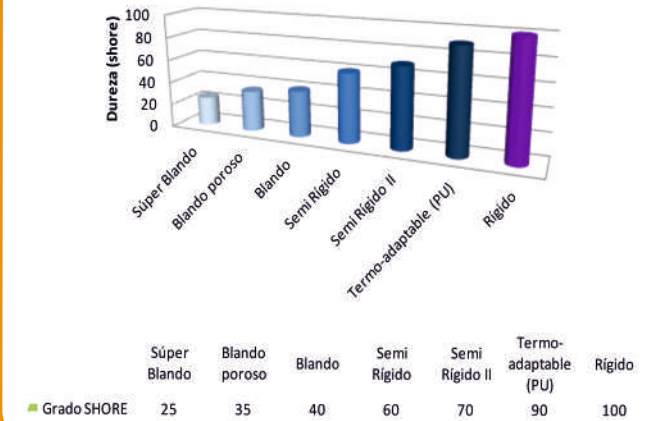

Gama de Colores novaprop

Acrílico (duros)

Termo-adaptable (PU)

¿Dudas con el grado de dureza (shore)?

Grado SHORE

Silicona (25 shore) Gama Transparente

Silicona (40 y 60 shore) Gama Opacos

Gama de Colores

Silicona Flotable

BÁSICOS (35 shore)

Azul Verde Rojo Naranja Amarillo

Fucsia Lila **NUEVO!** Negro **NUEVO!** Blanco

Azul Rosa Verde

Rojo Naranja Amarillo

FLÚOR (40shore)

TOP VENTAS

Gama STAR

Amarillo Verde Azul Morado Naranja Rosa Nacarado Rojo Plata Multi-color

Ahora también DORADO!

AVISO: tanto los colores de los materiales de este catálogo como el de la micropurpurina inyectada, pueden variar su intensidad de color debido a los lotes de fabricación del proveedor y a sus procesos físicos de fabricación.